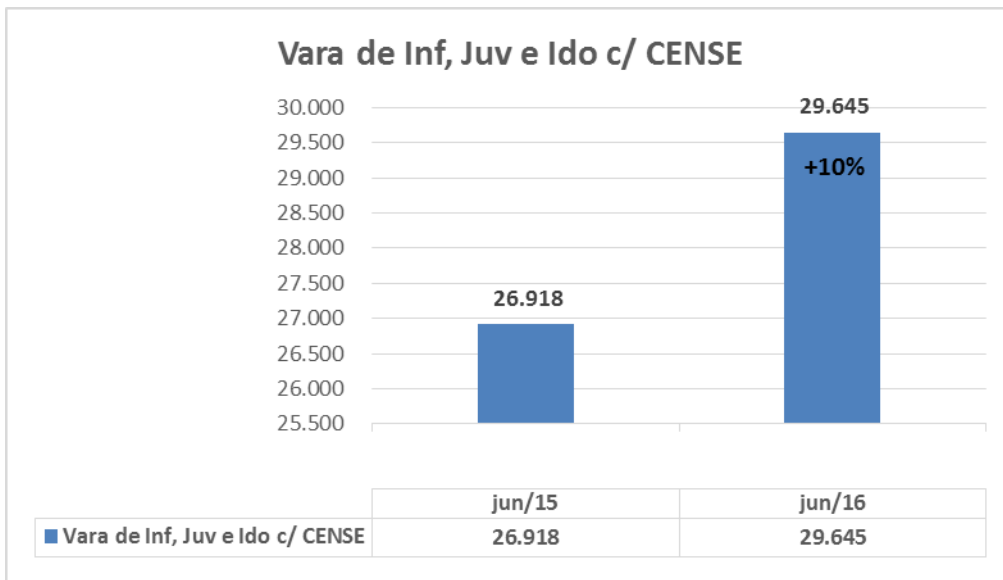

**ANEXO 7
PRODUTIVIDADE GERAL DA SERVENTIA**