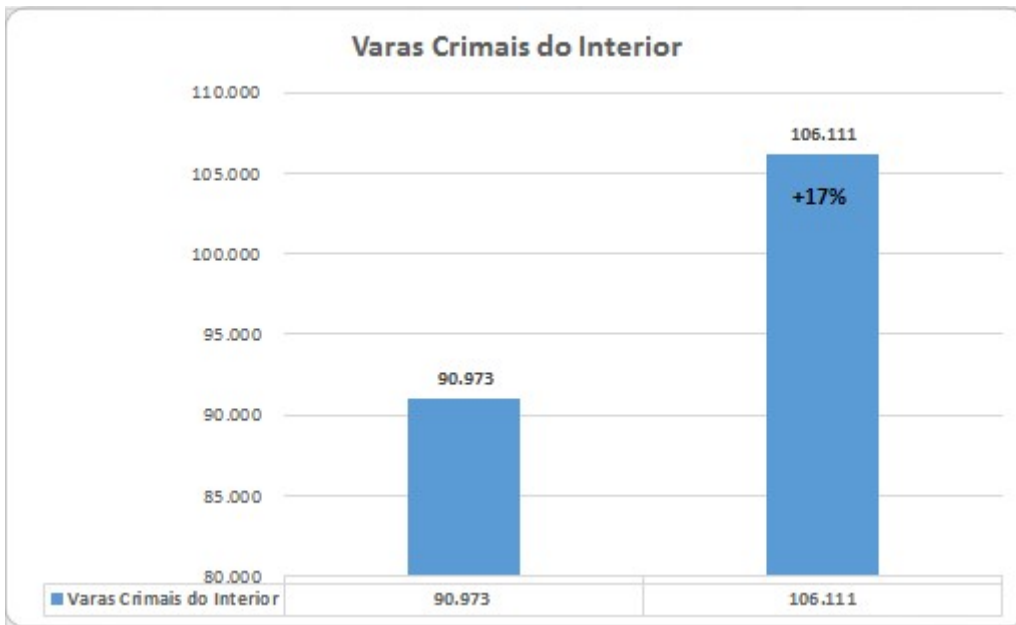

**ANEXO 7
PRODUTIVIDADE GERAL DA SERVENTIA**