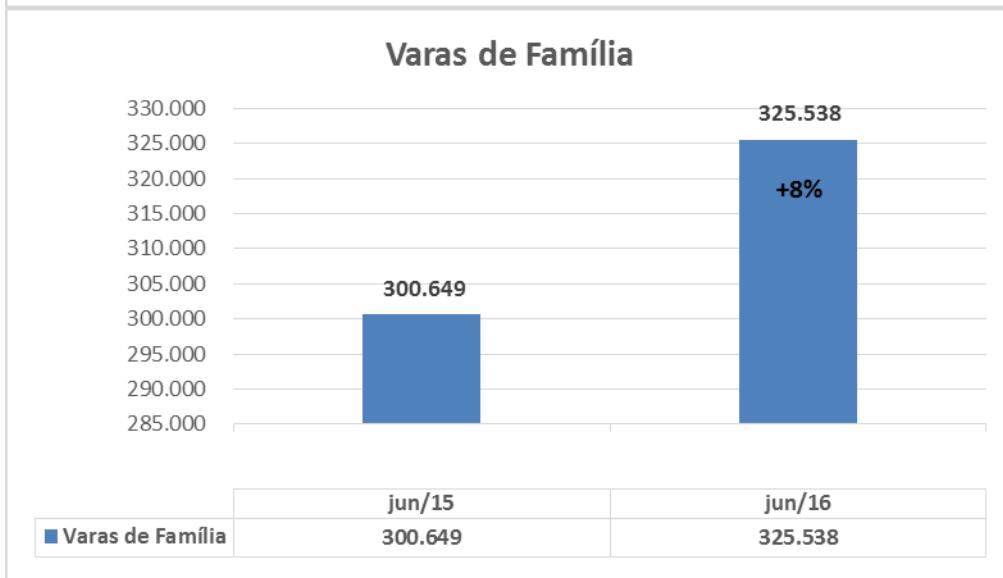

**ANEXO 7
PRODUTIVIDADE GERAL DA SERVENTIA**