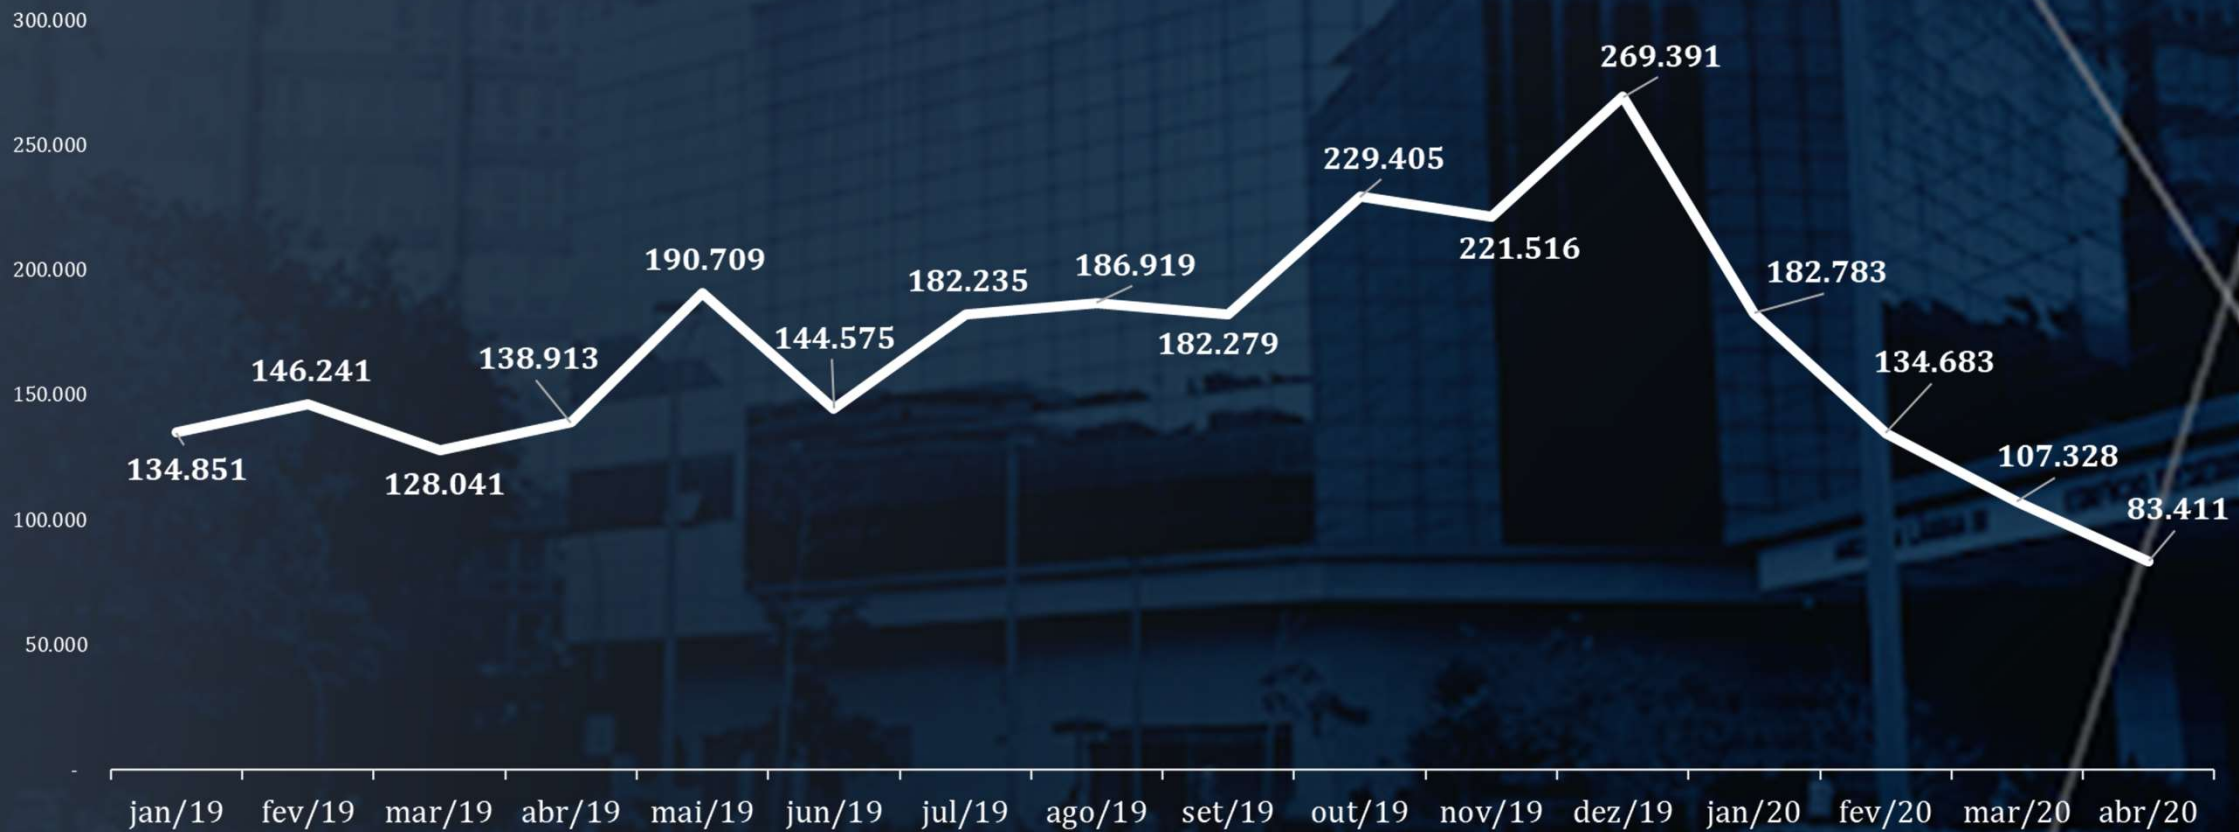

PODER JUDICIÁRIO DO ESTADO DO RIO DE JANEIRO

CORREGEDORIA GERAL DE JUSTIÇA - DEPARTAMENTO DE SUPORTE OPERACIONAL

PRODUTIVIDADE MENSAL DE SERVIDOR PERÍODO: Jan/2019 – Abr/2020

FONTE: SISTEMA DE DISTRIBUIÇÃO E CONTROLE DE PROCESSOS - DCP / DGTEC

Quantidade de Exclusões