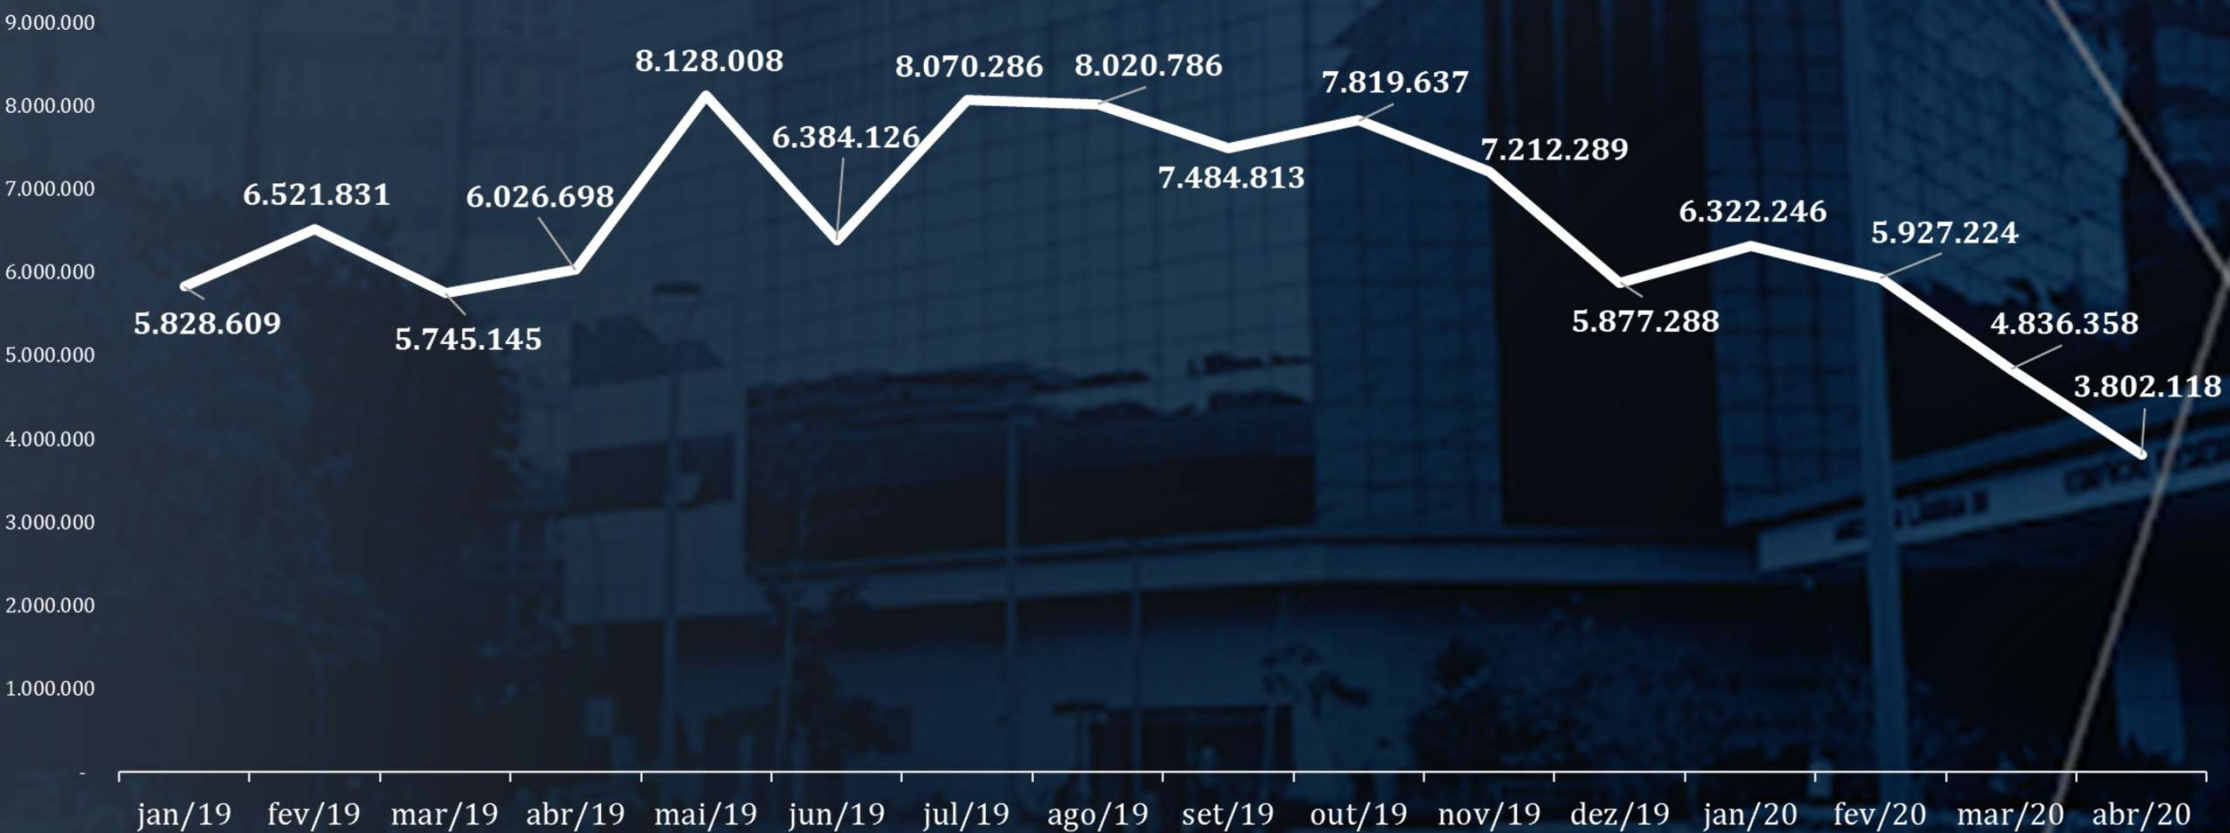

PODER JUDICIÁRIO DO ESTADO DO RIO DE JANEIRO

CORREGEDORIA GERAL DE JUSTIÇA - DEPARTAMENTO DE SUPORTE OPERACIONAL

PRODUTIVIDADE MENSAL DE SERVIDOR PERÍODO: Jan/2019 – Abr/2020

FONTE: SISTEMA DE DISTRIBUIÇÃO E CONTROLE DE PROCESSOS - DCP / DGTEC

## Quantidade de Inclusões

PODER JUDICIÁRIO DO ESTADO DO RIO DE JANEIRO

CORREGEDORIA GERAL DE JUSTIÇA - DEPARTAMENTO DE SUPORTE OPERACIONAL

PRODUTIVIDADE MENSAL DE SERVIDOR PERÍODO: Jan/2019 – Abr/2020

FONTE: SISTEMA DE DISTRIBUIÇÃO E CONTROLE DE PROCESSOS - DCP / DGTEC

## Quantidade de Alterações

PODER JUDICIÁRIO DO ESTADO DO RIO DE JANEIRO

CORREGEDORIA GERAL DE JUSTIÇA - DEPARTAMENTO DE SUPORTE OPERACIONAL

PRODUTIVIDADE MENSAL DE SERVIDOR PERÍODO: Jan/2019 – Abr/2020

FONTE: SISTEMA DE DISTRIBUIÇÃO E CONTROLE DE PROCESSOS - DCP / DGTEC